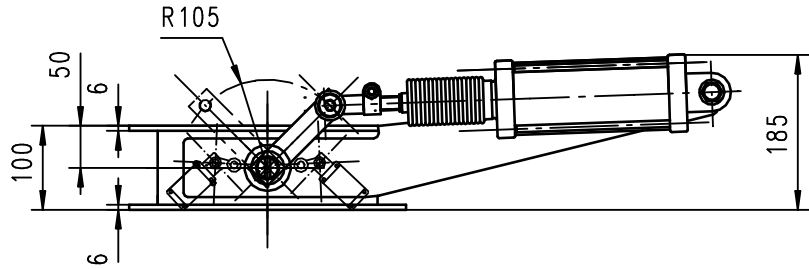

Maße

Drehklappe m. Federst.Dichtring

JAUDT

NW: \varnothing 250

BH: 100

Geräte Nr.:

Dimensions

Dimension

Handhebel und Pneumatikzylinder - -

Variante:
Auslauf mit Rundflansch

Variante:
Auslauf mit Wulstring

Änderungen vorbehalten / subject to alterations / réserve de modification