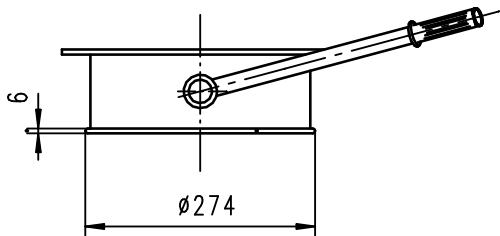

Maße

Drehklappe m. Federst.Dichtring

JAUDT

NW: \varnothing 250

BH: 100

Geräte Nr.:

Dimensions

Dimension

Handhebel und Pneumatikzylinder - -

Variante:
Auslauf mit Rundflansch

Variante:
Auslauf mit Wulstring

Änderungen vorbehalten / subject to alterations / réserve de modification