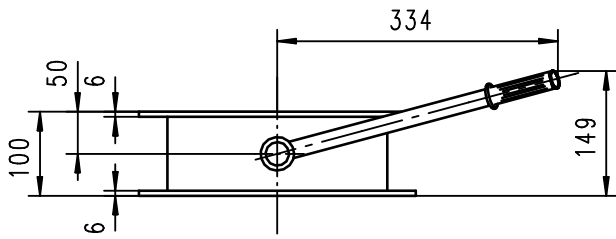

Maße

Drehklappe m. Federst.Dichtring

JAUDT

NW: \varnothing 250

BH: 100

Geräte Nr.:

Dimensions

Dimension

Handhebel und Pneumatikzylinder - -

Variante:
Auslauf mit Rundflansch

Variante:
Auslauf mit Wulstring

Änderungen vorbehalten / subject to alterations / réserve de modification