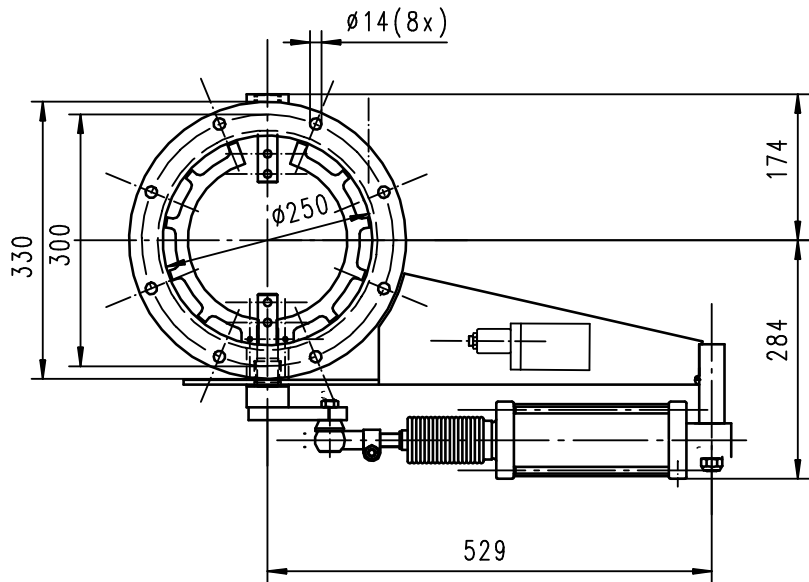

Maße

Drehklappe m. Federst.Dichtring

JAUDT

NW: \varnothing 250

BH: 100

Geräte Nr.:

Dimensions

Dimension

Handhebel und Pneumatikzylinder - -

Variante:
Auslauf mit Rundflansch

Variante:
Auslauf mit Wulstring

Änderungen vorbehalten / subject to alterations / réserve de modification