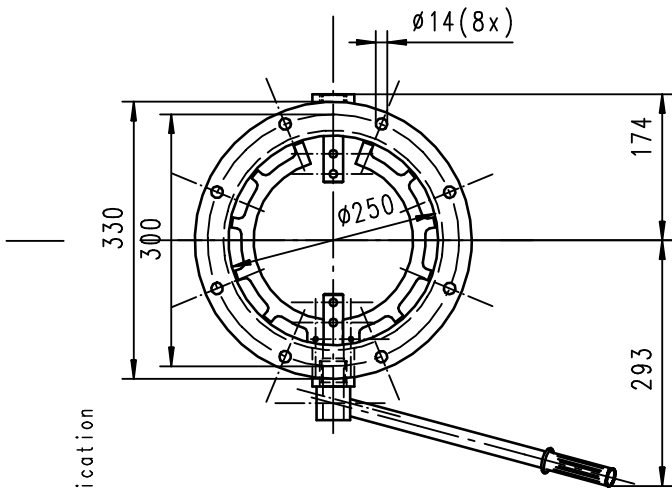

Maße

Drehklappe m. Federst.Dichtring

JAUDT

NW: \varnothing 250

BH: 100

Geräte Nr.:

Dimensions

Dimension

Handhebel und Pneumatikzylinder - -

Variante:
Auslauf mit Rundflansch

Variante:
Auslauf mit Wulstring

Änderungen vorbehalten / subject to alterations / réserve de modification